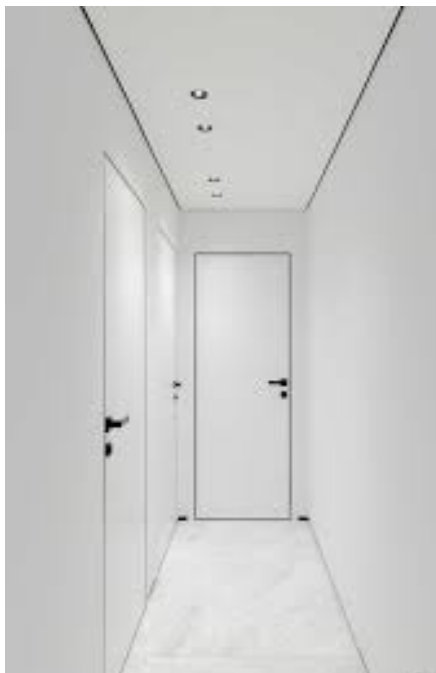

רִינָת יֹנָאִי
אדריכלות ועיצוב פנים

הדמיה לשירותים ציבוריים

מבט על

מבט שירותי גברים

רִינָת ינאי

אדריכלות ועיצוב פנים

מבט שירותי נשים

מבט שירותי נשים

רִינָת יִנָּאִי

אדריכלות ועיצוב פנים

מבט כניסה לתאי שירותים

רִינָת יֹנָאִי
אדריכלות ועיצוב פנים

ברז יוצא מהקיר - אלקטורני

MIL81080

דלת קו 0

רִינָת יִנְאִי
אדריכלות ועיצוב פנים

מעמד לנייר טואלט ולניקוי אסלות

סבונים + צלחת

רִינָת יִנָּאִי
אדריכלות ועיצוב פנים

רמקולים

שלט לדלתות

רִינָת יִנָּאִי
אדריכלות ועיצוב פנים

מטלה למעיל - מאחורי דלתות בתאי שירותים

עציץ פלסטיק