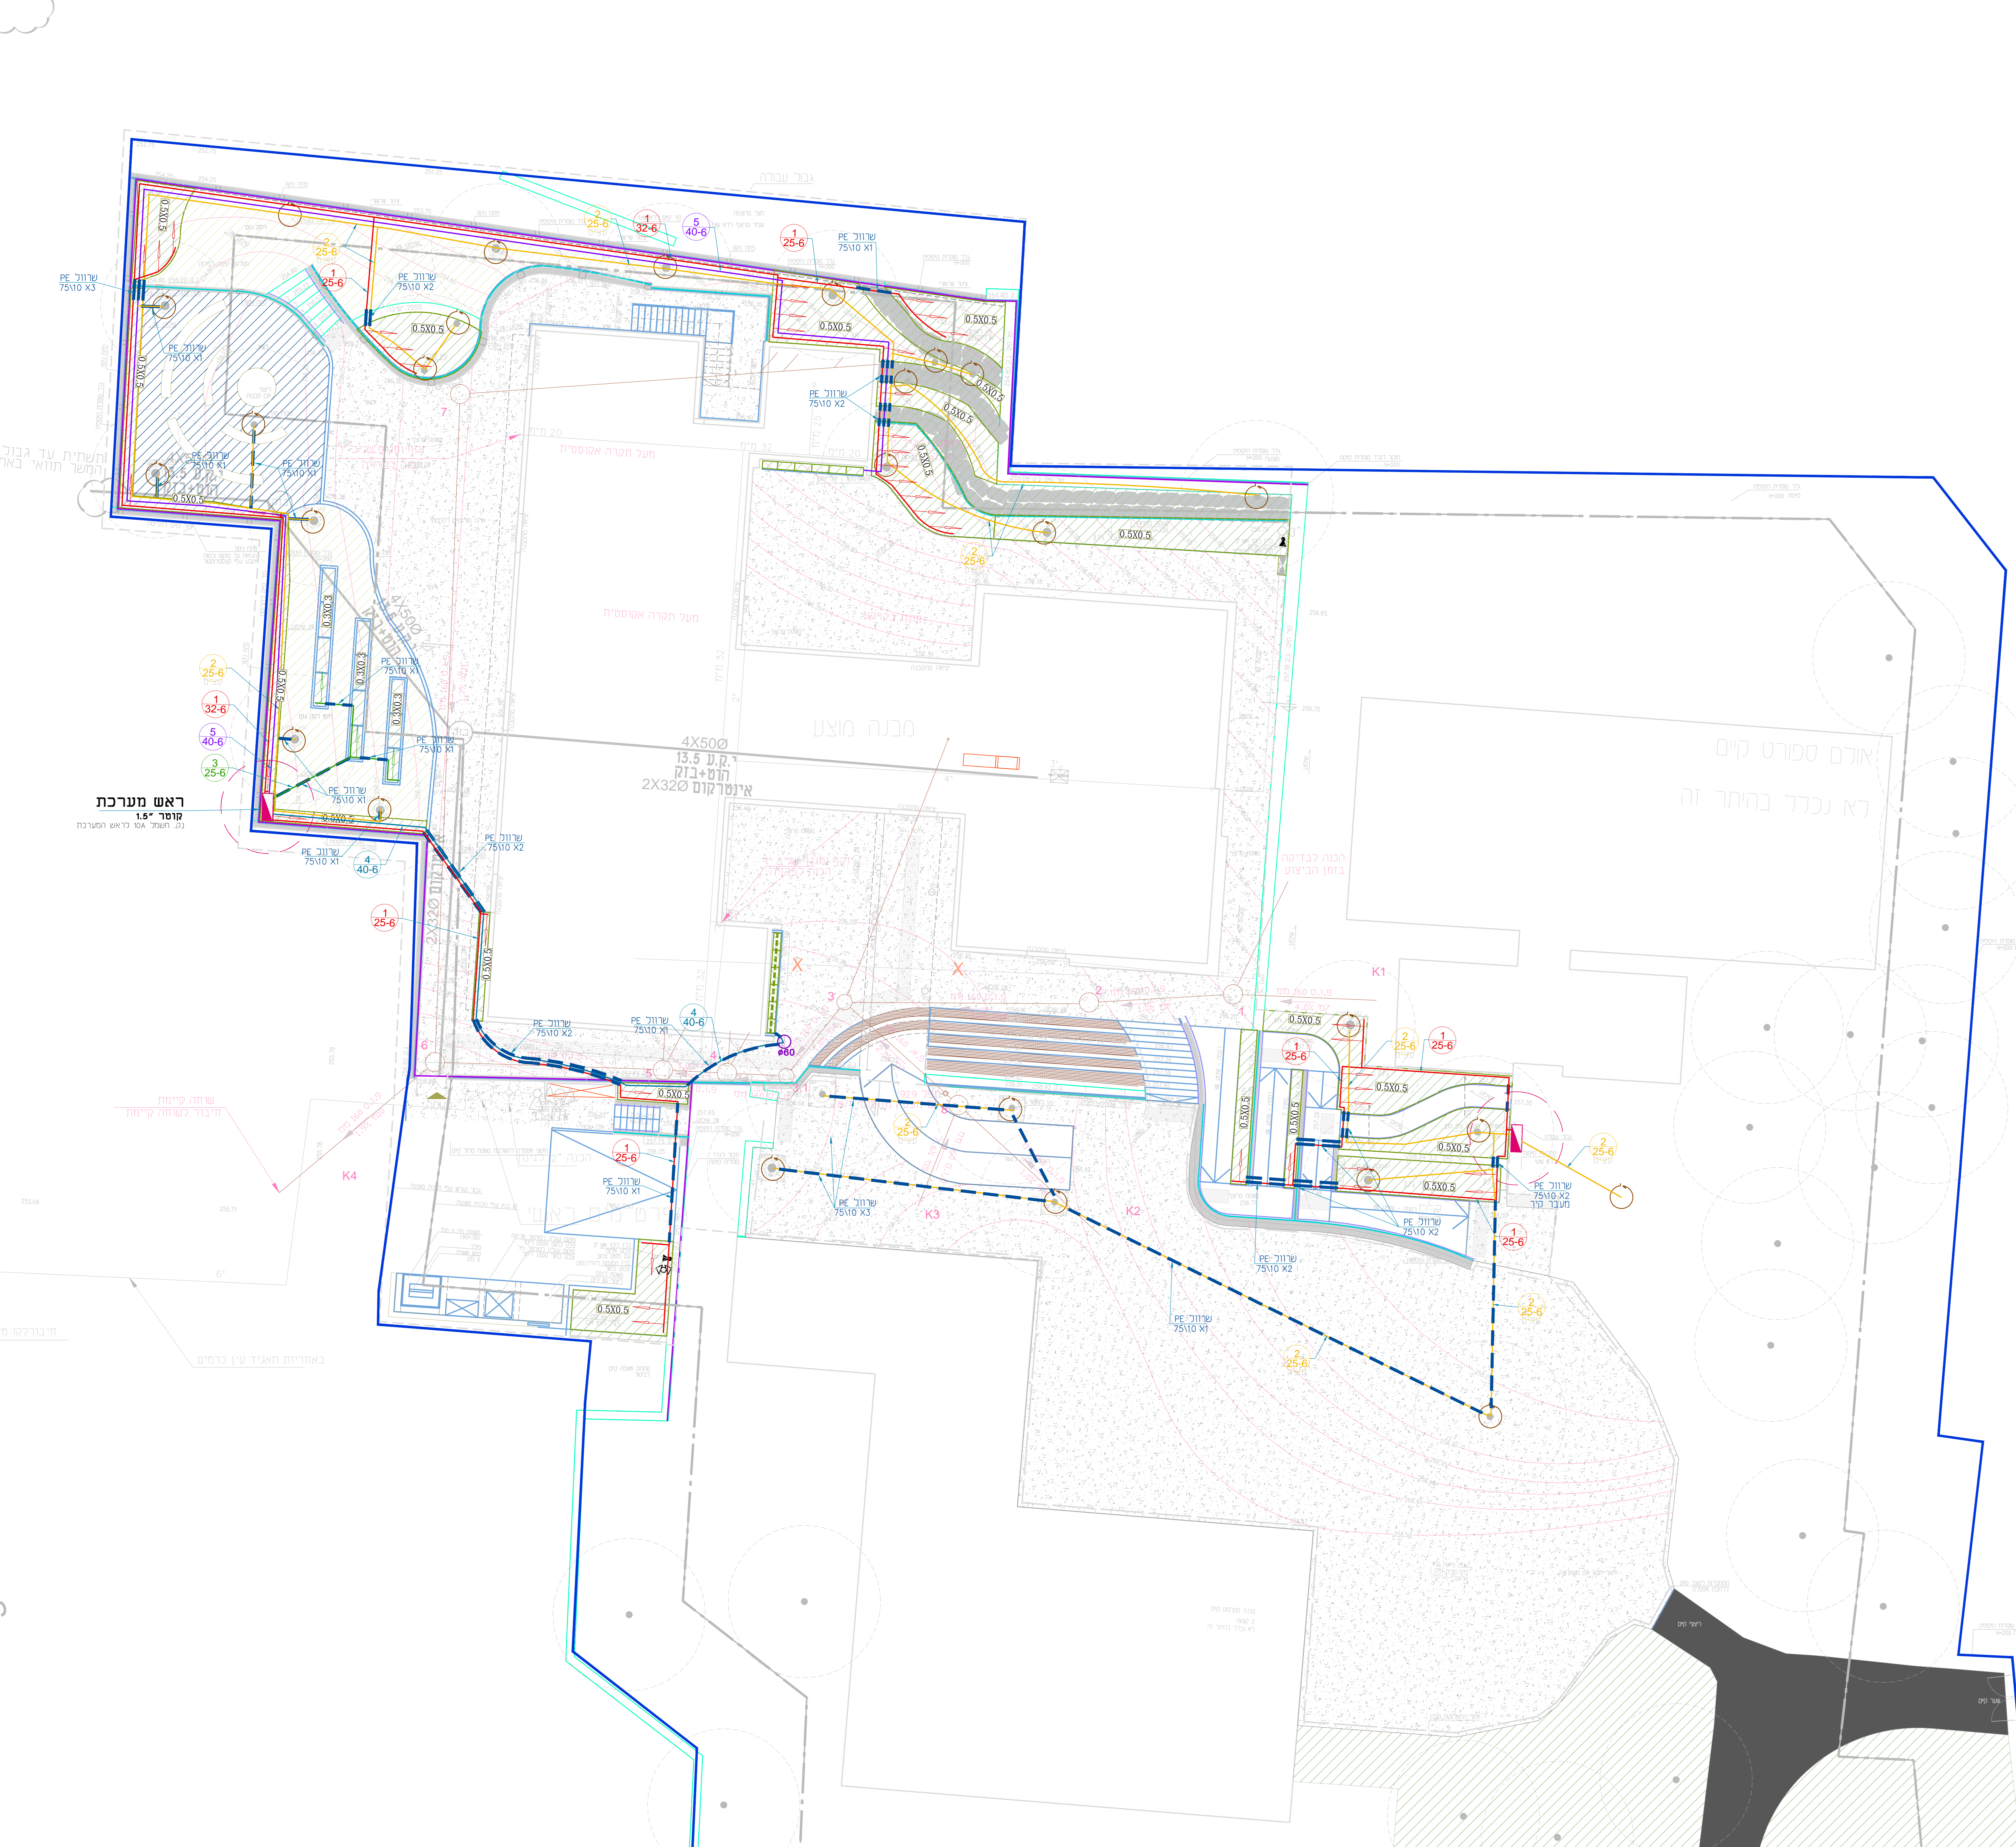

מקרא	תאור	סימון
	ראש מערכת מוטו בארון הגנה	
	צינור פוליאתילן קוטר 20mm ודגדג כפי הנתיב	
	הקשרה עשויים - טיי סגנון מספיק, הנחת מים מקו עקבית החדים הקרוי יש להתחבר לצינור המוצק או הכבל ולמנוע ממנו להיחבר לעמודים המצפופים	
	צנורות חלקים - קוטר חלקים ומתאים יותר 25 מ"מ, אלא אם צינור אחדות בתכנית. צנורות חלקים באוויר הרבה און לקבל את קצה הצינור.	
	יש לפרוש את הצנורות המצפופים בהתאם לקו הרגילה יחדות צורת מסוף-ההתחבר בין היחידות יהיה 2.0 מ"מ	
	מחברים לצנוד - מחברים בין צנורות מובילים לבין צנורות חלקים, והמחברים בין צנורות חלקים או חלקים לבין צנורות חלקים יהיה מחברי רבקה חמוצי קטנאון אי שיעי - און למעשה מחברי שו או מחליות שמוש ברכבים מוסדר 40 מ"מ ומעלה רקע למעלות מסוף אחת או יותר למחברי אחד	
	שדוילים - קווי רשתיות המשלמים בתכנית הליג הם כסתיים בלבד לכן בביצוע יש להחבר את העדוילים משטח גינון לעשרת גינון יש לשמור את מיקום העדוילים על אבן השפה בצבעי יש לשמור את פתחי העדוילים בפלג ולעביר חום העדוילה במידה ולא מעבירים את צורת העדוילה	
	צנרת הספקה מים - מפוליאתילן בצפיפות גבוהה, דגדג 16 שבבי דופן לפי תקן ישראלי קוטר צנוד 40 מ"מ מוצק - הצנוד יהיה מסוף מס-PE קוטר צנוד 40 מ"מ לדג 100 מ"מ - PE-80 ראשי מערכת - ותחנה בארונות רגה מפוליאתילן שגורין מותו במתארד אי שיעי אביזרי העברקה יעוגנו ל-2 קורות ממתת אפסיות שרבוך לאנסטרס נגדב האדוא און לקודות בלונד הארון אביזרי ראש הערכת יודברו הארון	
	אדוא רגנה ותחנה עיצוב ממתרת מתנה או מוקול מחמתים אשר לובעו בשטח המצפופים חלומים באמצעות 'ציקת בטון'	

פרטי השקיה נכא קנ"מ

1
2
3
4
5
6
7

1
2
3
4
5
6
7

1
2
3
4
5
6
7

תאריך: 15.02.2024
שעה: 15:00

דיוור און אודיבלות
מיקום: תל אביב
כתובת: תל אביב
טל: 03-6123456
www.dior.com