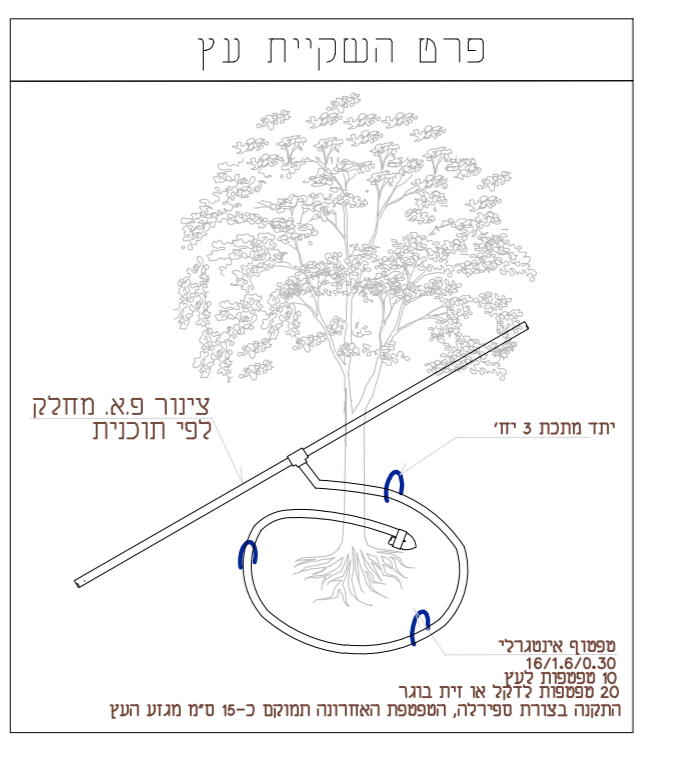

מקרא	תאור	סימון
	ראש מערכת מוטו בארון הגנה	
	צינור פוליאתילן קוטר 20mm ודגדג כפי הנתיב	
	הקשרה עשויים - טיי סגנון מספיק, הנחת מים מקו עקבית החדים הקרוי יש להתחבר לצינור המוצק או הכבל ולמנוע ממנו להיחבר לעמודים המצפופים	
	צנורות חלקים - קוטר חלקים ומתאים יותר 25 מ"מ, אלא אם צינור אחדות בתכנית. צנורות חלקים באוויר הרבה און לקבל את קצה הצינור.	
	יש לפרוש את הצנורות המצפופים בהתאם לקו הרגילה יחדות צורת מסוף-ההתחבר בין היחידות יהיה 2.0 מ"מ	
	מחברים לצנוד - מחברים בין צנורות מובילים לבין צנורות חלקים, והמחברים בין צנורות חלקים או חלקים לבין צנורות חלקים יהיה מחברי רבקה חמוצי קטנאון אי שיעי - און למעשה מחברי שו או מחליות שמוש ברכבים מוסדר 40 מ"מ ומעלה רקע למעלות מסוף אחת או יותר למחברי אחד	
	שדוילים - קווי רשתיות המשלמים בתכנית הליג הם כסתיים בלבד לכן בביצוע יש להחבר את העדוילים משטח גינון לעשרת גינון יש לשמור את מיקום העדוילים על אבן השפה בצבעי יש לשמור את פתחי העדוילים בפלג ולעביר חום העדוילה במידה ולא מעבירים את צורת העדוילה	
	צנרת הספקה מים - מפוליאתילן בצפיפות גבוהה, דגדג 16 שבבי דופן לפי תקן ישראלי קוטר צנוד 40 מ"מ מוצק - הצנוד יהיה מסוף מס-PE קוטר צנוד 40 מ"מ לדג 100 מ"מ - PE-80 ראשי מערכת - ותחנה בארונות רגה מפוליאתילן שגורין מותו במתארד אי שיעי אביזרי העברקה יעוגנו ל-2 קורות ממתת אפסיות שרבוך לאנסטרס נגדב האדוא און לקודות בלונד הארון אביזרי ראש הערכת יודברו הארון	
	אדוא רגנה ותחנה עיצוב ממתרת מתנה או מוקול מחמתים אשר לובעו בשטח המצפופים חלומים באמצעות 'ציקת בטון'