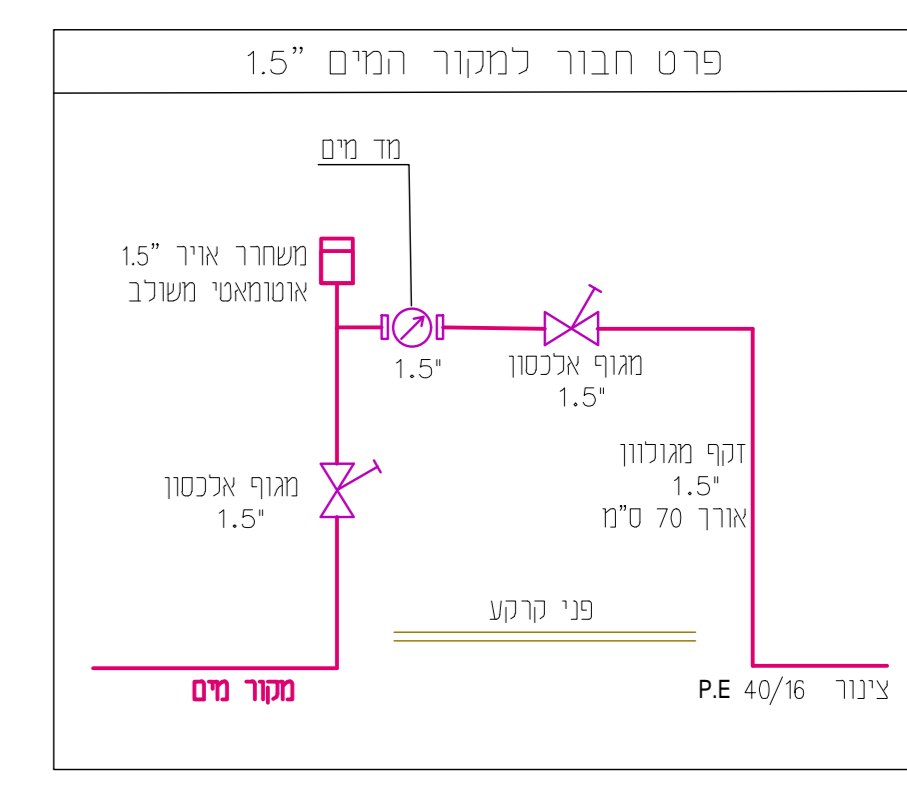

מקרא	תאור	סימון
	ראש מערכת מוטו בארון הגנה	
	צינור פוליאתילן קוטר 20mm ודגדג כפי הנתיב	
	הקשרה עשויים - טיי סגנון מספיק, הנחת מים מקו עקבית החדים הקרוי יש להתחבר לצינור המוצק או הכבל ולמנוע ממנו להיחבר לעמודים המצפופים	
	צנורות חלקים - קוטר חלקים ומתאים יותר 25 מ"מ, אלא אם צינור אחדות בתכנית. צנורות חלקים באוויר הרבה און לקבל את קצה הצינור.	
	יש לפרוש את הצנורות המצפופים בהתאם לקו הרגילה יחדות צורת מסוף-ההתחבר בין היחידות יהיה 2.0 מ"מ	
	מחברים לצנוד - מחברים בין צנורות מובילים לבין צנורות חלקים, והמחברים בין צנורות חלקים או חלקים לבין צנורות חלקים יהיה מחברי רבקה חמוצי קטנאון אי שיעי - און למעשה מחברי שו או מחליות שמוש ברכבים מוסדר 40 מ"מ ומעלה רקע למעלות מסוף אחת או יותר למחברי אחד	
	שדוילים - קווי רשתיות המשלמים בתכנית הליג הם כסתיים בלבד לכן בביצוע יש להחבר את העדוילים משטח גינון לעשרת גינון יש לשמור את מיקום העדוילים על אבן השפה בצבעי יש לשמור את פתחי העדוילים בפלג ולעביר חום העדוילה במידה ולא מעבירים את צורת העדוילה	
	צנרת הספקה מים - מפוליאתילן בצפיפות גבוהה, דגדג 16 שבבי דופן לפי תקן ישראלי קוטר צנוד 40 מ"מ מוצק - הצנוד יהיה מסוף מס-PE קוטר צנוד 40 מ"מ לדג 100 מ"מ - PE-80 ראשי מערכת - ותחנה בארונות רגה מפוליאתילן שגורין מותו במתארד אי שיעי אביזרי העברקה יעוגנו ל-2 קורות ממתת אפסיות שרבוך לאנסטרס נגדב האדוא און לקודות בלונד הארון אביזרי ראש הערכת יודברו הארון	
	אדוא רגנה ותחנה עיצוב ממתרת מתנה או מוקול מחמתים אשר לובעו בשטח המצפופים חלומים באמצעות 'ציקת בטון'