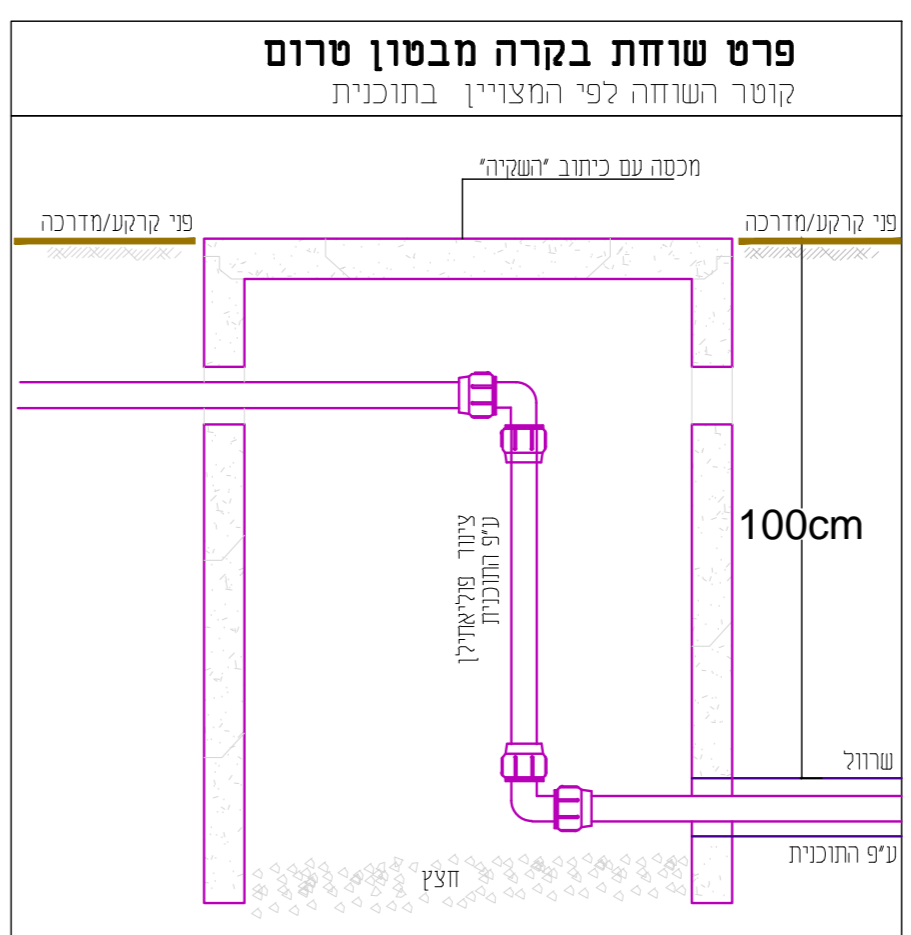

מקרא	תאור	סימון
	ראש מערכת מוטו בארון הגנה	
	צינור פוליאתילן קוטר 20mm ודגדג כפי הנתיב	
	הקשרה עשויים - טיי סגנון מספיק, הנחת מים מקו עקבית החדים הקרוי יש להתחבר לצינור המוצק או הכבל ולמנוע ממנו להיחבר לעמודים המצפופים	
	צנורות חלקים - קוטר חלקים ומתאים יותר 25 מ"מ, אלא אם צינור אחדות בתכנית. צנורות חלקים באוויר הרבה און לקבל את קצה הצינור.	
	יש לפרוש את הצנורות המצפופים בהתאם לקו הרגילה יחדות צורת מסוף-ההתחבר בין היחידות יהיה 2.0 מ"מ	
	מחברים לצנוד - מחברים בין צנורות מובילים לבין צנורות חלקים, והמחברים בין צנורות חלקים או חלקים לבין צנורות חלקים יהיה מחברי רבקה חמוצי קטנאון אי שיעי - און למעשה מחברי שו או מחליות שמוש ברכבים מוסדר 40 מ"מ ומעלה רקע למעלות מסוף אחת או יותר למחברי אחד	
	שדוילים - קווי רשתיות המשלמים בתכנית הליג הם כסתיים בלבד לכן בביצוע יש להחבר את העדוילים משטח גינון לעשרת גינון יש לשמור את מיקום העדוילים על אבן השפה בצבעי יש לשמור את פתחי העדוילים בפלג ולעביר חום העדוילה במידה ולא מעבירים את צורת העדוילה	
	צנרת הספקה מים - מפוליאתילן בצפיפות גבוהה, דגדג 16 שבבי דופן לפי תקן ישראלי קוטר צנוד 40 מ"מ מוצק - הצנוד יהיה מסוף מס-PE קוטר צנוד 40 מ"מ לדג 100 מ"מ - PE-80 ראשי מערכת - ותחנה בארונות רגה מפוליאתילן שגורין מותו במתארד אי שיעי אביזרי העברקה יעוגנו ל-2 קורות ממתת אפסיות שרבוך לאנסטרס נגדב האדוא און לקודות בלונד הארון אביזרי ראש הערכת יודברו הארון	
	אדוא רגנה ותחנה עיצוב ממתרת מתנה או מוקול מחמתים אשר לובעו בשטח המצפופים חלומים באמצעות 'ציקת בטון'