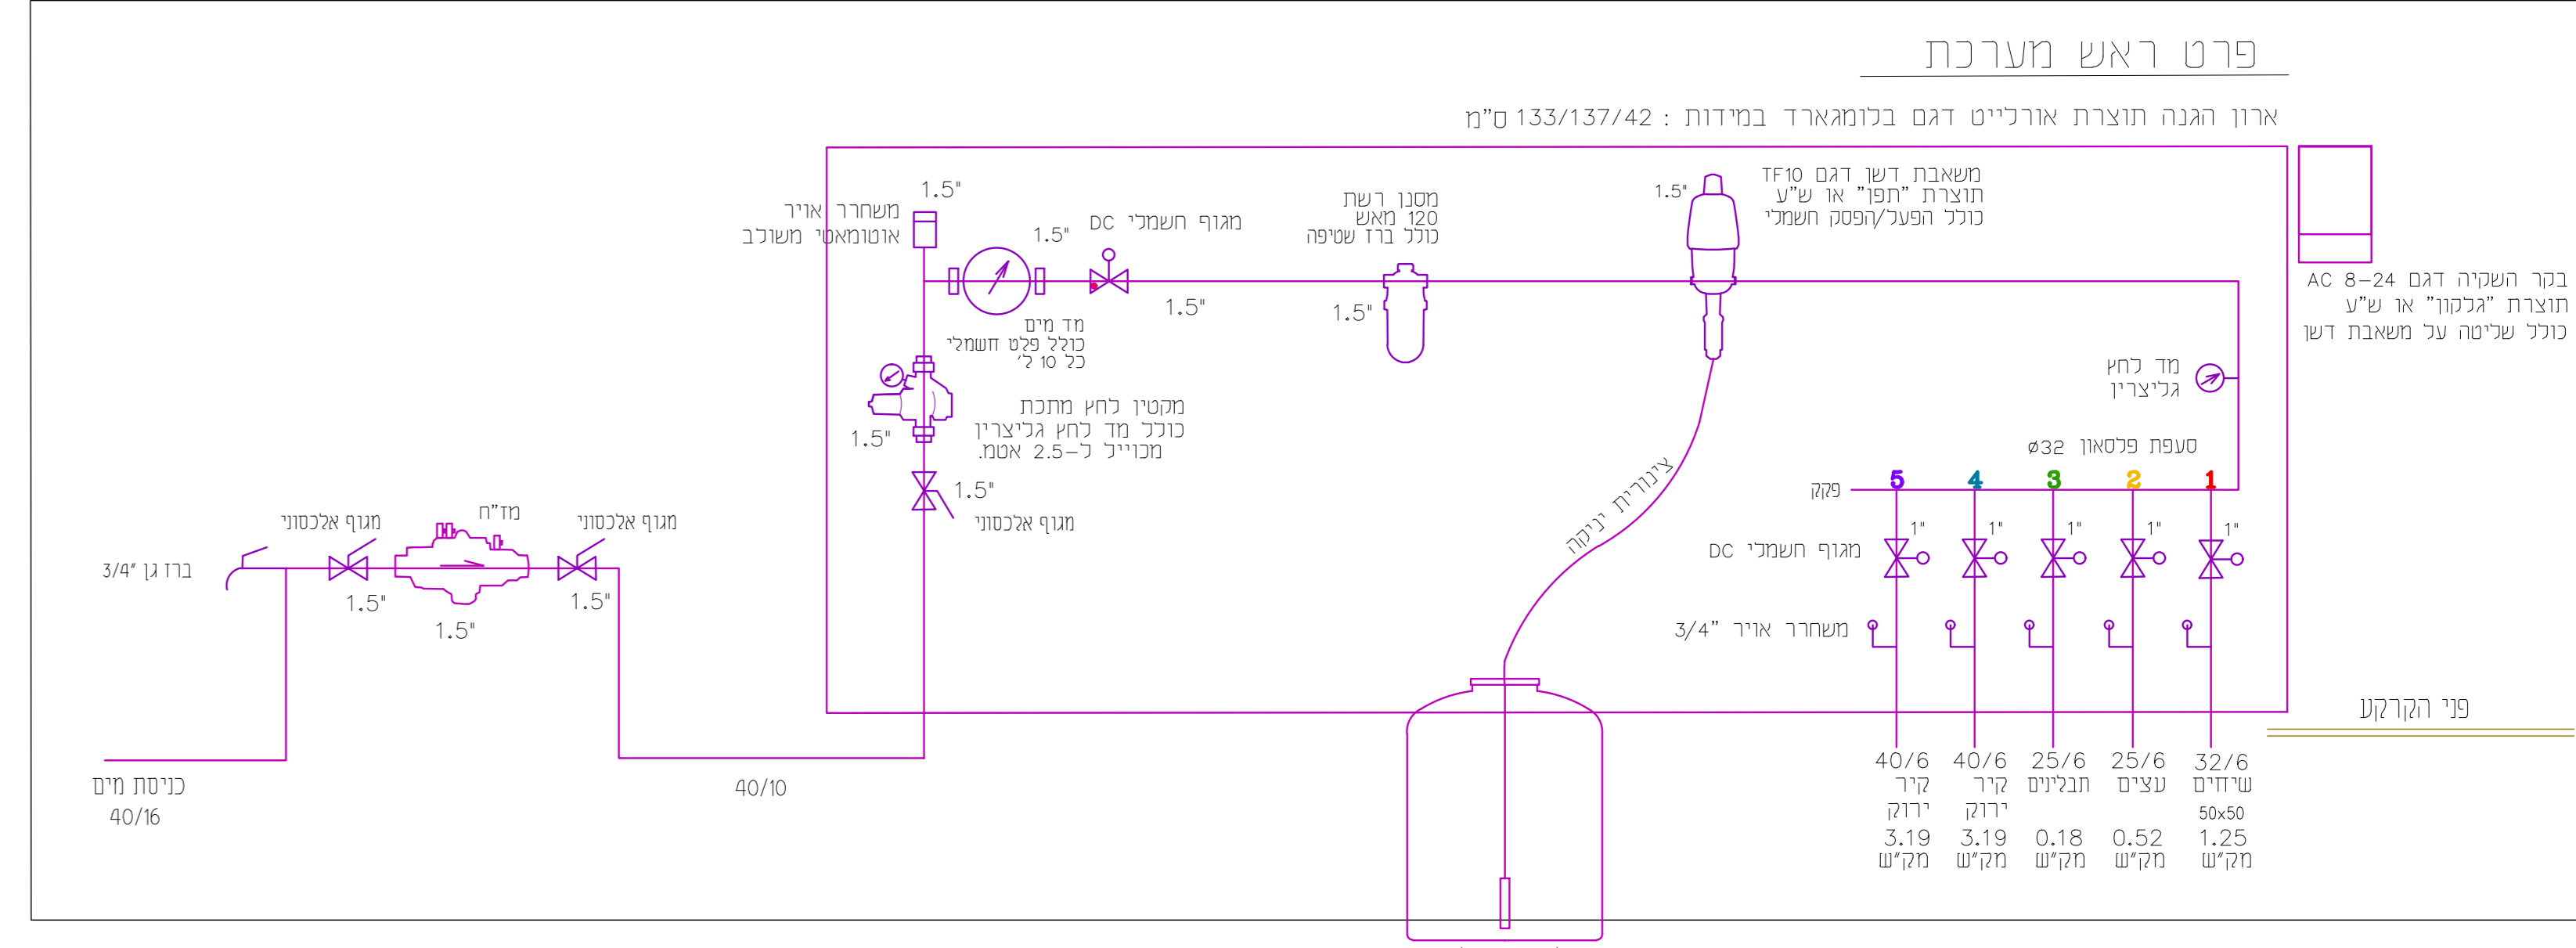

מקרא	תאור	סימון
	ראש מערכת מוטו בארון הגנה	
	צינור פוליאתילן קוטר 20mm ודגדג כפי הנתיב	
	הקשרה עשויים - טיי סגנון מספיק, הנחת מים מקו עקבית החדים הקרוי יש להתחבר לצינור המוצק או הכבל ולמנוע ממנו להיחבר לעמודים המצפופים	
	צנורות חלקים - קוטר חלקים ומתאים יותר 25 מ"מ, אלא אם צינור אחדות בתכנית. צנורות חלקים באוויר הרבה און לקבל את קצה הצינור.	
	יש לפרוש את הצנורות המצפופים בהתאם לקו הרגילה יחדות צורת מסוף-ההתחבר בין היחידות יהיה 2.0 מ"מ	
	מחברים לצנוד - מחברים בין צנורות מובילים לבין צנורות חלקים, והמחברים בין צנורות חלקים או חלקים לבין צנורות חלקים יהיה מחברי רבקה חמוצי קטנאון אי שיעי - און למעשה מחברי שו או מחליות שמוש ברכבים מוסדר 40 מ"מ ומעלה רקע למעלות מסוף אחת או יותר למחברי אחד	
	שדוילים - קווי רשתיות המשלמים בתכנית הליג הם כסתיים בלבד לכן בביצוע יש להחבר את העדוילים משטח גינון לעשרת גינון יש לשמור את מיקום העדוילים על אבן השפה בצבעי יש לשמור את פתחי העדוילים בפלג ולעביר חום העדוילה במידה ולא מעבירים את צורת העדוילה	
	צנרת הספקה מים - מפוליאתילן בצפיפות גבוהה, דגדג 16 שבבי דופן לפי תקן ישראלי קוטר צנוד 40 מ"מ מוצק - הצנוד יהיה מסוף מס-PE קוטר צנוד 40 מ"מ לדג 100 מ"מ - PE-80 ראשי מערכת - ותחנה בארונות רגה מפוליאתילן שגורין מותו במתארד אי שיעי אביזרי העברקה יעוגנו ל-2 קורות ממתת אפסיות שרבוך לאנסטרס נגדב האדוא און לקודות בלונד הארון אביזרי ראש הערכת יודברו הארון	
	אדוא רגנה ותחנה עיצוב ממתרת מתנה או מוקול מחמתים אשר לובעו בשטח המצפופים חלומים באמצעות 'ציקת בטון'	

פרטי השקיה נכא קנ"מ

1
2
3
4
5
6
7

1
2
3
4
5
6
7

1
2
3
4
5
6
7

תאריך: 15.02.2024
שעה: 15:00

דיוור און אודיבלות
מיקום: תל אביב
כתובת: תל אביב
טל: 03-6123456
www.dior.com