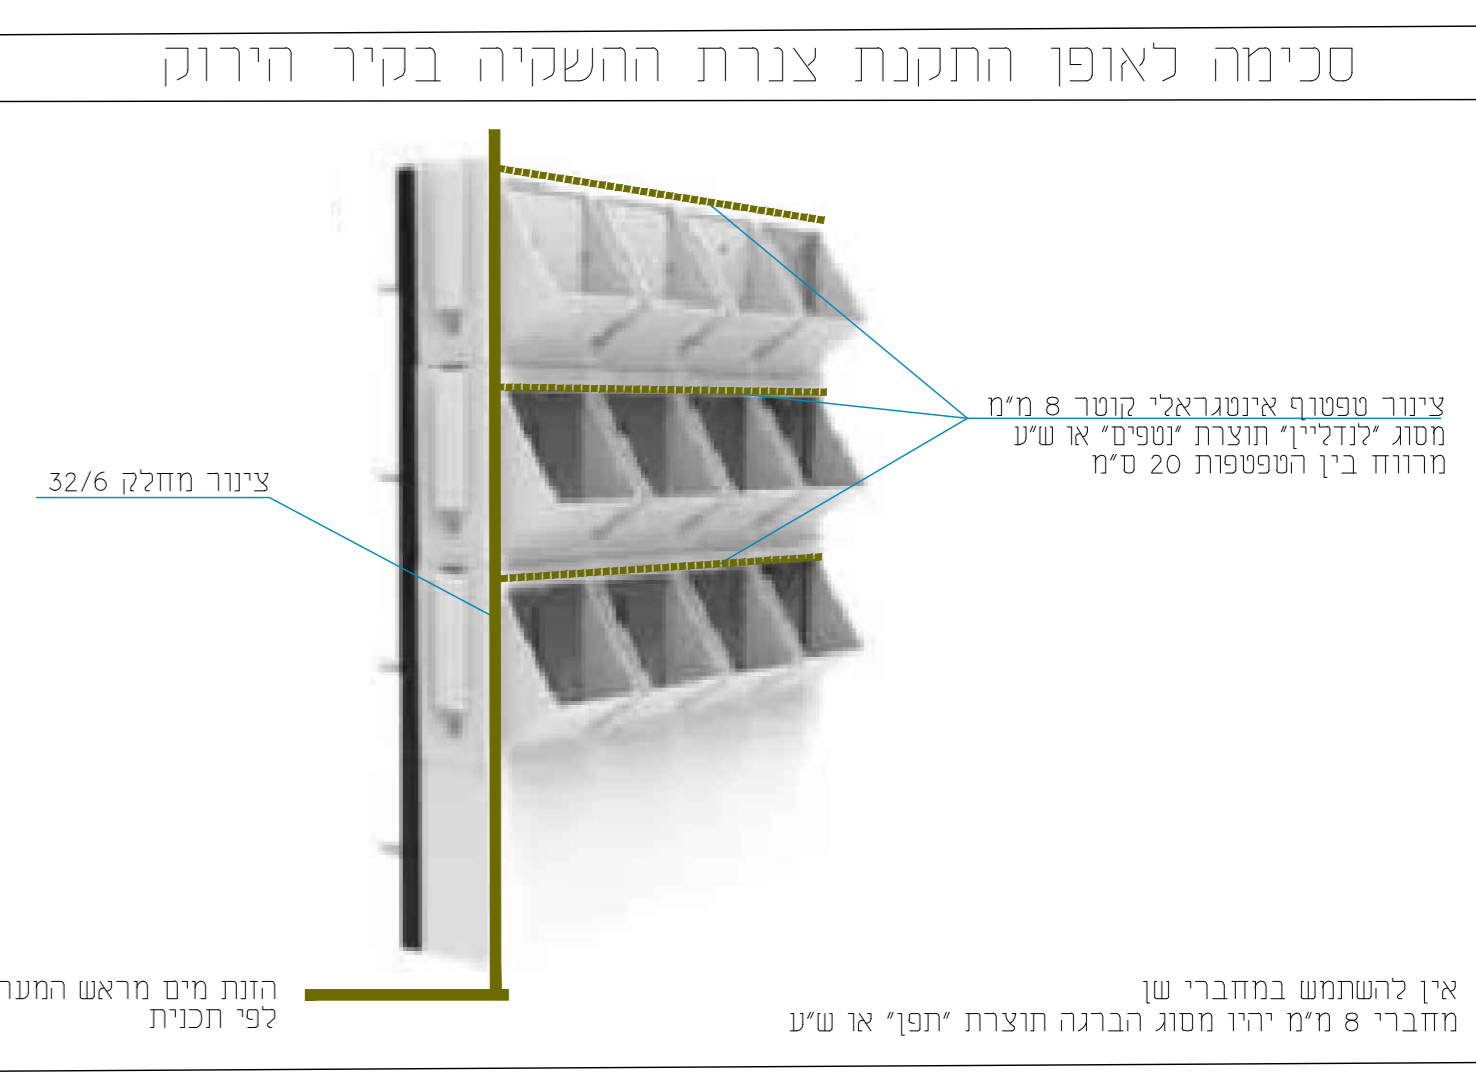

פרטי השקיה נכא קנ"מ

1
2
3
4
5
6
7

1
2
3
4
5
6
7

1
2
3
4
5
6
7

תאריך: 15.02.2024
שעה: 15:00

דיוור און אודיבלות
מיקום: תל אביב
כתובת: תל אביב
טל: 03-6123456
www.dior.com