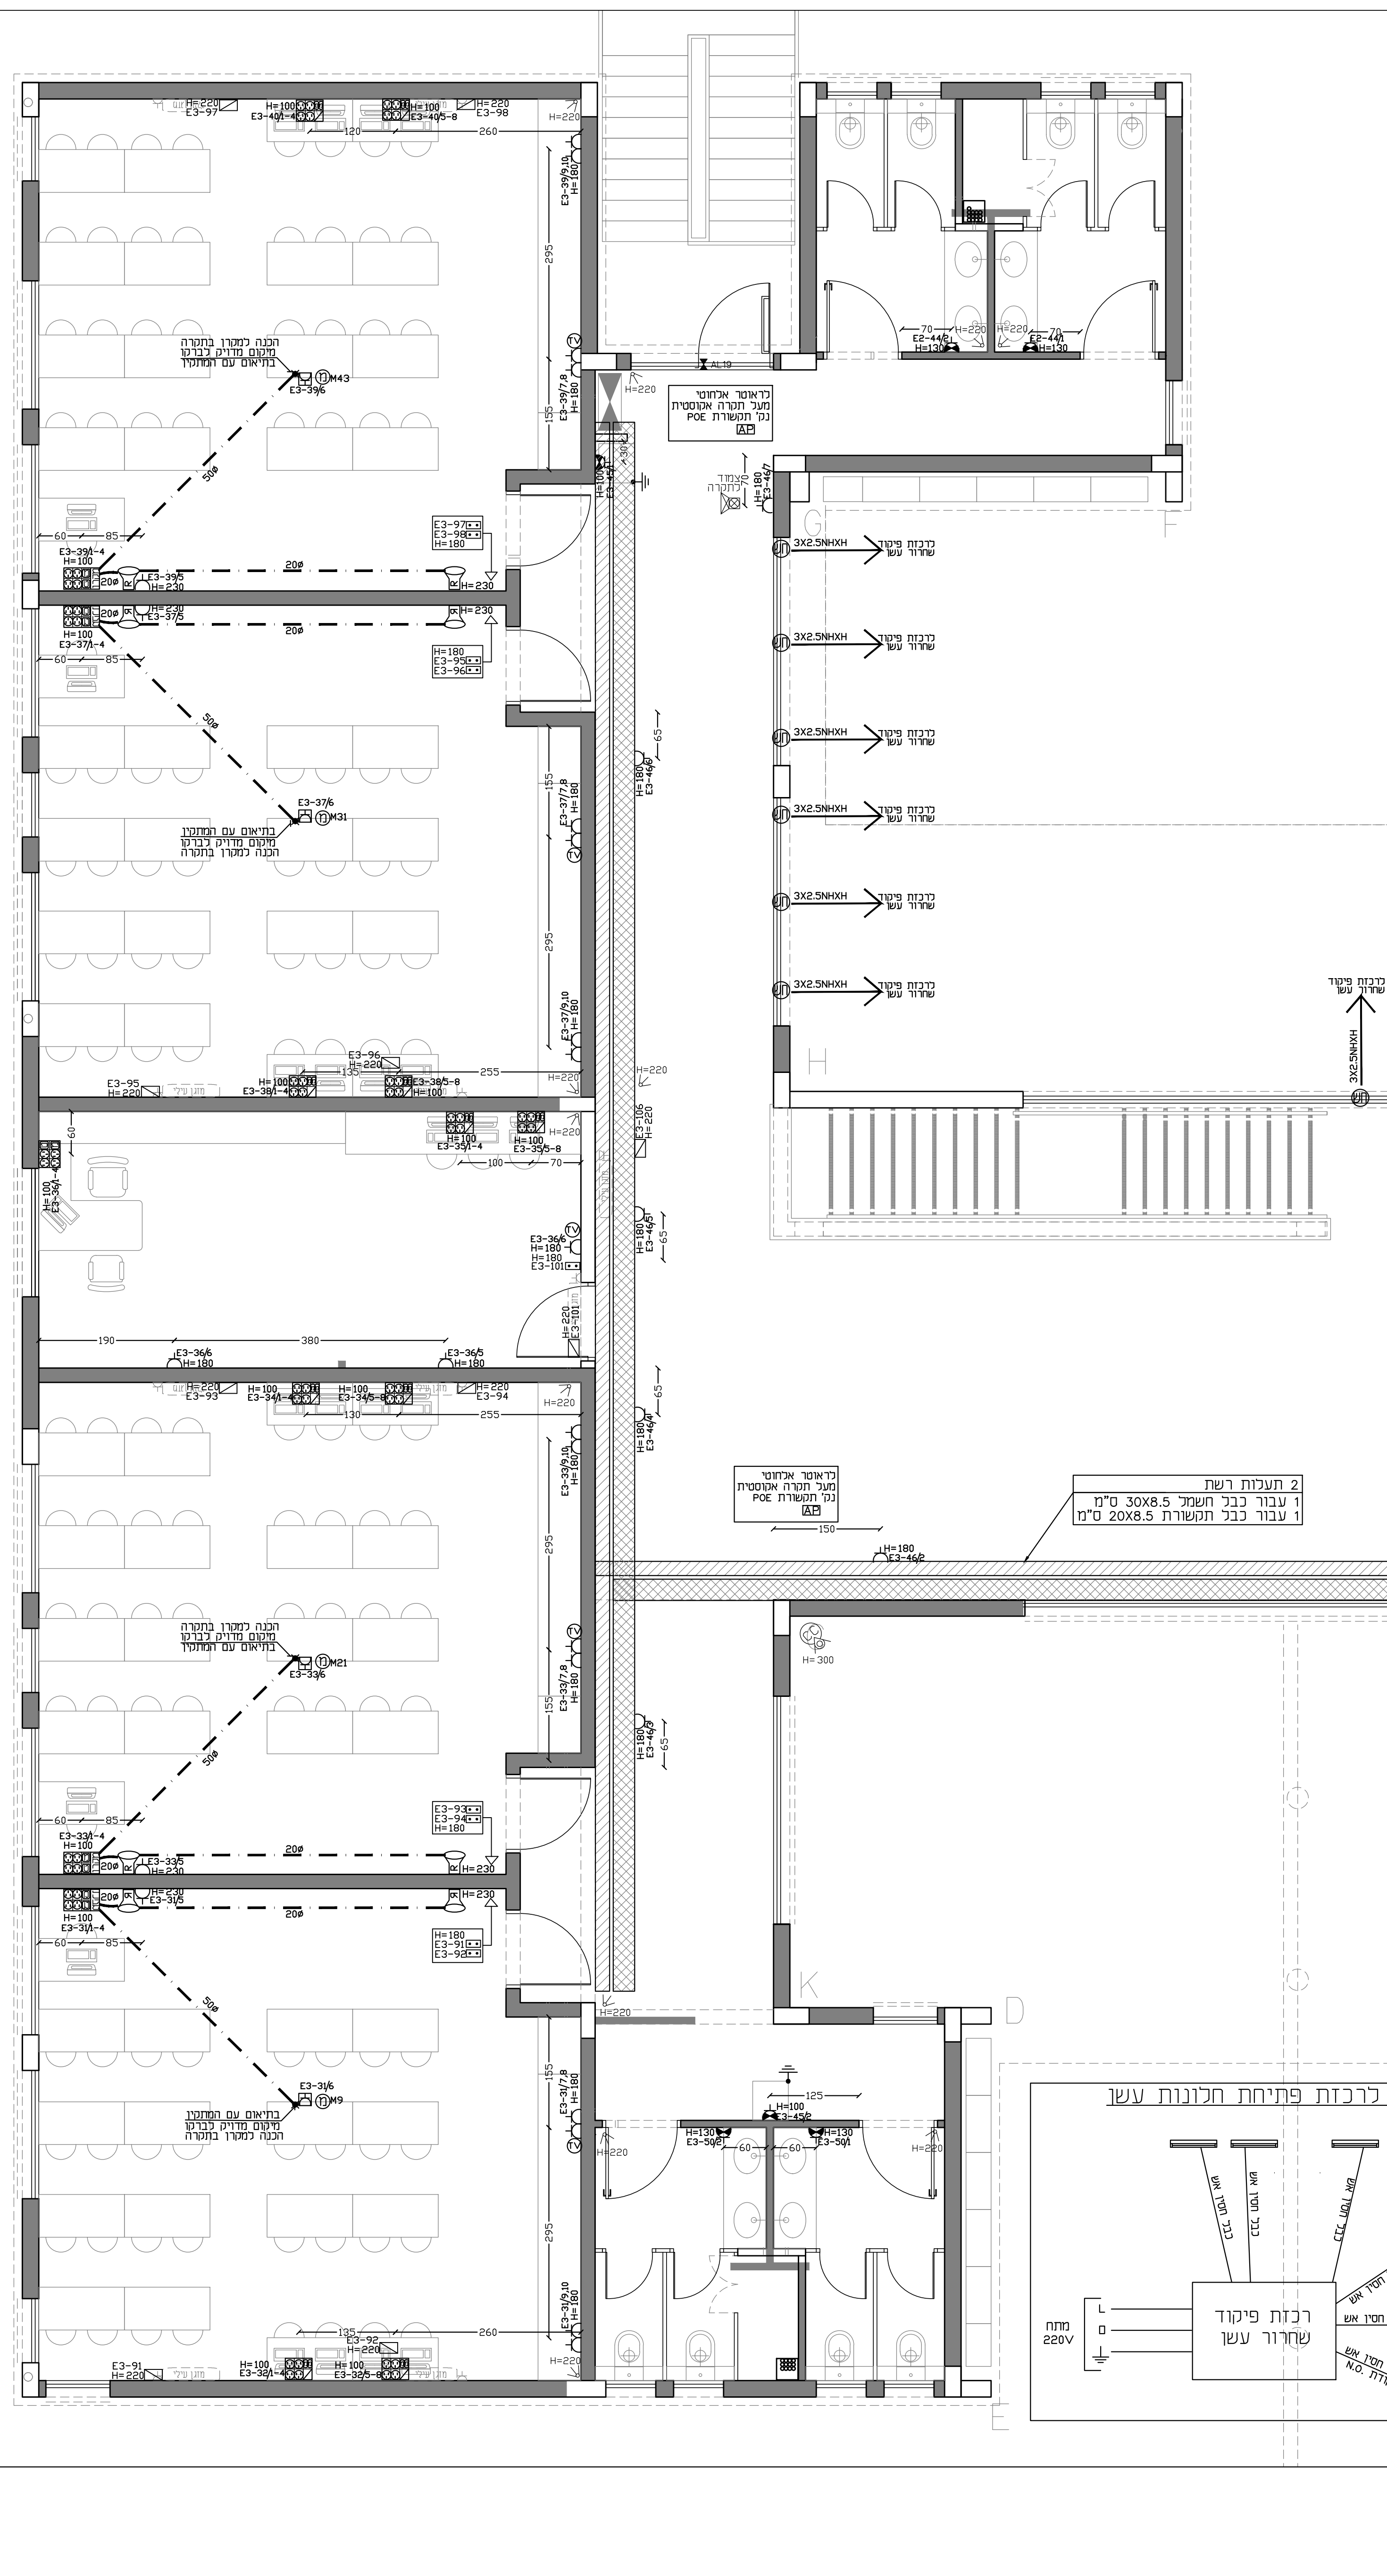

מכרה כרייה ורמקונים:
כ"פ כרייה ורמקונים אוטומטיים עם נורה כ"פ 20W פנאי indoor מגון מים עם נצנץ
כ"פ כרייה ורמקונים אוטומטיים עם נורה כ"פ 20W פנאי outdoor מגון מים עם נצנץ
כ"פ כרייה ורמקונים אוטומטיים עם נורה כ"פ 20W פנאי indoor מגון מים עם נצנץ
כ"פ כרייה ורמקונים אוטומטיים עם נורה כ"פ 20W פנאי outdoor מגון מים עם נצנץ

מכרה אינטרנט:
כ"פ אינטרנט אוטומטי עם נורה כ"פ 20W פנאי indoor מגון מים עם נצנץ
כ"פ אינטרנט אוטומטי עם נורה כ"פ 20W פנאי outdoor מגון מים עם נצנץ
כ"פ אינטרנט אוטומטי עם נורה כ"פ 20W פנאי indoor מגון מים עם נצנץ
כ"פ אינטרנט אוטומטי עם נורה כ"פ 20W פנאי outdoor מגון מים עם נצנץ

מכרה מכלול:
כ"פ מכלול אוטומטי עם נורה כ"פ 20W פנאי indoor מגון מים עם נצנץ
כ"פ מכלול אוטומטי עם נורה כ"פ 20W פנאי outdoor מגון מים עם נצנץ
כ"פ מכלול אוטומטי עם נורה כ"פ 20W פנאי indoor מגון מים עם נצנץ
כ"פ מכלול אוטומטי עם נורה כ"פ 20W פנאי outdoor מגון מים עם נצנץ

מכרה מכלול:
כ"פ מכלול אוטומטי עם נורה כ"פ 20W פנאי indoor מגון מים עם נצנץ
כ"פ מכלול אוטומטי עם נורה כ"פ 20W פנאי outdoor מגון מים עם נצנץ
כ"פ מכלול אוטומטי עם נורה כ"פ 20W פנאי indoor מגון מים עם נצנץ
כ"פ מכלול אוטומטי עם נורה כ"פ 20W פנאי outdoor מגון מים עם נצנץ

יש לבצע מיגון קרינה לכ"פ החשמל כפי הנחיות יועץ קרינה

מכרה אינטרנט: כ"פ אינטרנט אוטומטי עם נורה כ"פ 20W פנאי indoor מגון מים עם נצנץ