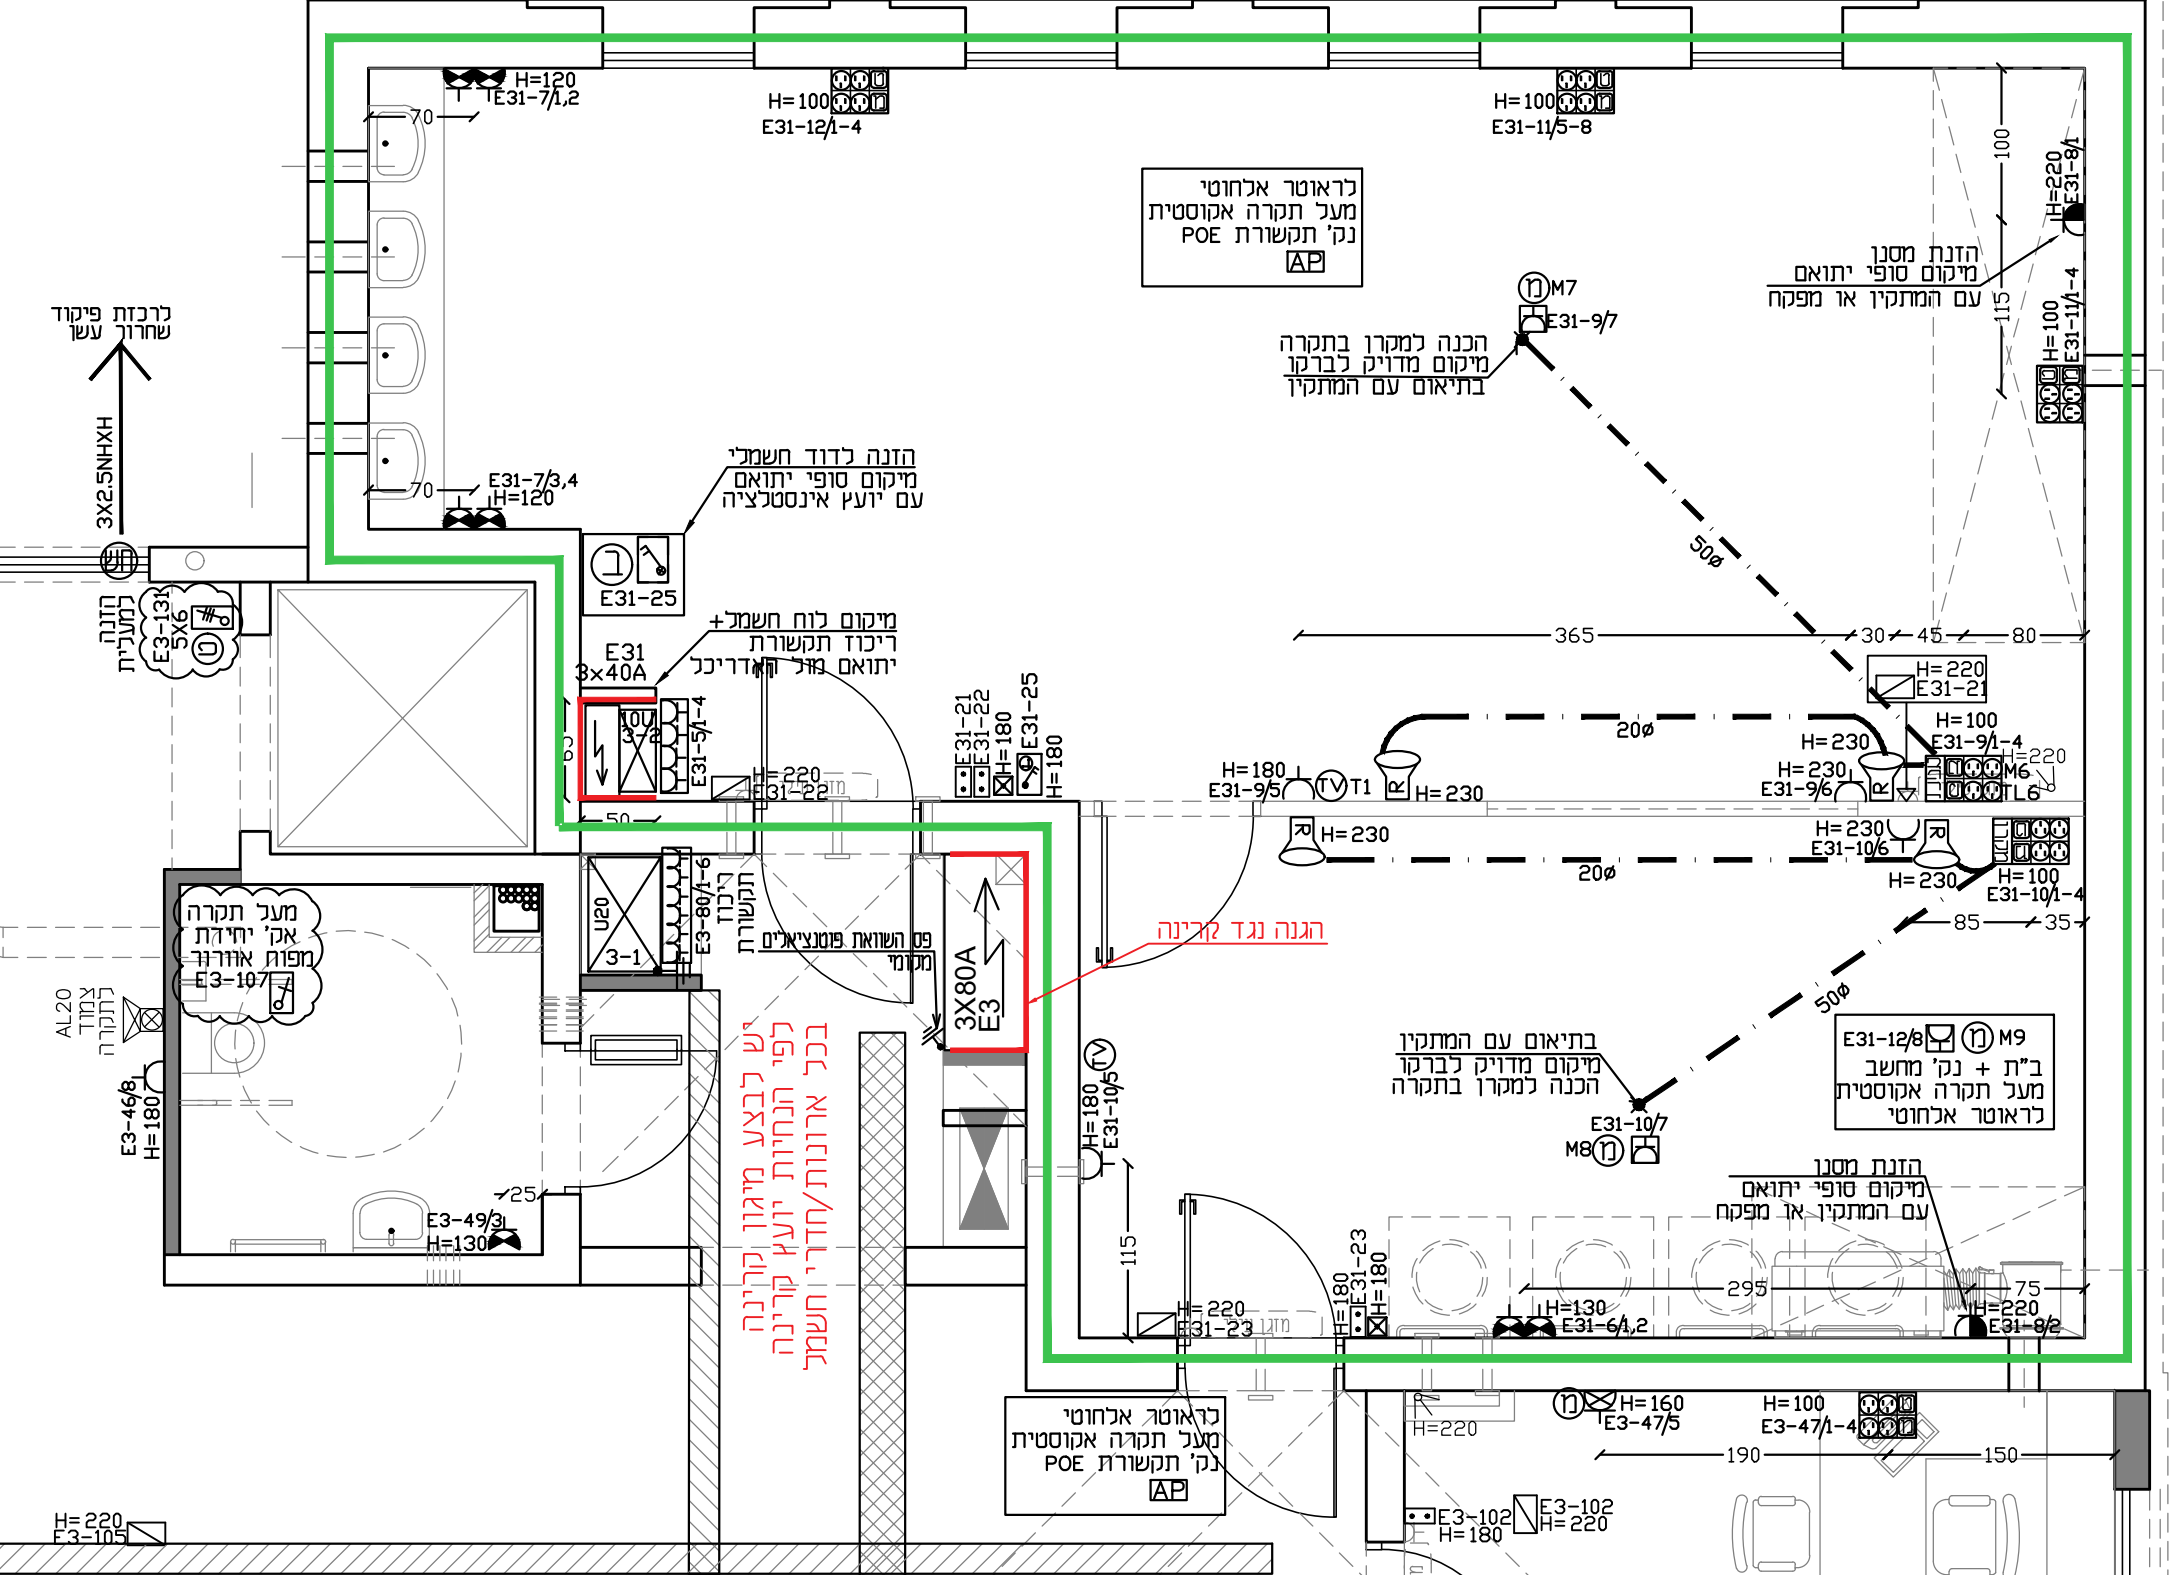

מכרה כרייה ורמקונים:
כ"פ כרייה ורמקונים אוטומטיים עם נורה כ"פ 20W פנאי indoor מגון מים עם נצנץ
כ"פ כרייה ורמקונים אוטומטיים עם נורה כ"פ 20W פנאי outdoor מגון מים עם נצנץ
כ"פ כרייה ורמקונים אוטומטיים עם נורה כ"פ 20W פנאי indoor מגון מים עם נצנץ
כ"פ כרייה ורמקונים אוטומטיים עם נורה כ"פ 20W פנאי outdoor מגון מים עם נצנץ

מכרה אינטרנט:
כ"פ אינטרנט אוטומטי עם נורה כ"פ 20W פנאי indoor מגון מים עם נצנץ
כ"פ אינטרנט אוטומטי עם נורה כ"פ 20W פנאי outdoor מגון מים עם נצנץ
כ"פ אינטרנט אוטומטי עם נורה כ"פ 20W פנאי indoor מגון מים עם נצנץ
כ"פ אינטרנט אוטומטי עם נורה כ"פ 20W פנאי outdoor מגון מים עם נצנץ

מכרה מכלול:
כ"פ מכלול אוטומטי עם נורה כ"פ 20W פנאי indoor מגון מים עם נצנץ
כ"פ מכלול אוטומטי עם נורה כ"פ 20W פנאי outdoor מגון מים עם נצנץ
כ"פ מכלול אוטומטי עם נורה כ"פ 20W פנאי indoor מגון מים עם נצנץ
כ"פ מכלול אוטומטי עם נורה כ"פ 20W פנאי outdoor מגון מים עם נצנץ

מכרה מכלול:
כ"פ מכלול אוטומטי עם נורה כ"פ 20W פנאי indoor מגון מים עם נצנץ
כ"פ מכלול אוטומטי עם נורה כ"פ 20W פנאי outdoor מגון מים עם נצנץ
כ"פ מכלול אוטומטי עם נורה כ"פ 20W פנאי indoor מגון מים עם נצנץ
כ"פ מכלול אוטומטי עם נורה כ"פ 20W פנאי outdoor מגון מים עם נצנץ

יש לבצע מיגון קרינה לכ"פ החשמל כפי הנחיות יועץ קרינה

מכרה אינטרנט: כ"פ אינטרנט אוטומטי עם נורה כ"פ 20W פנאי indoor מגון מים עם נצנץ