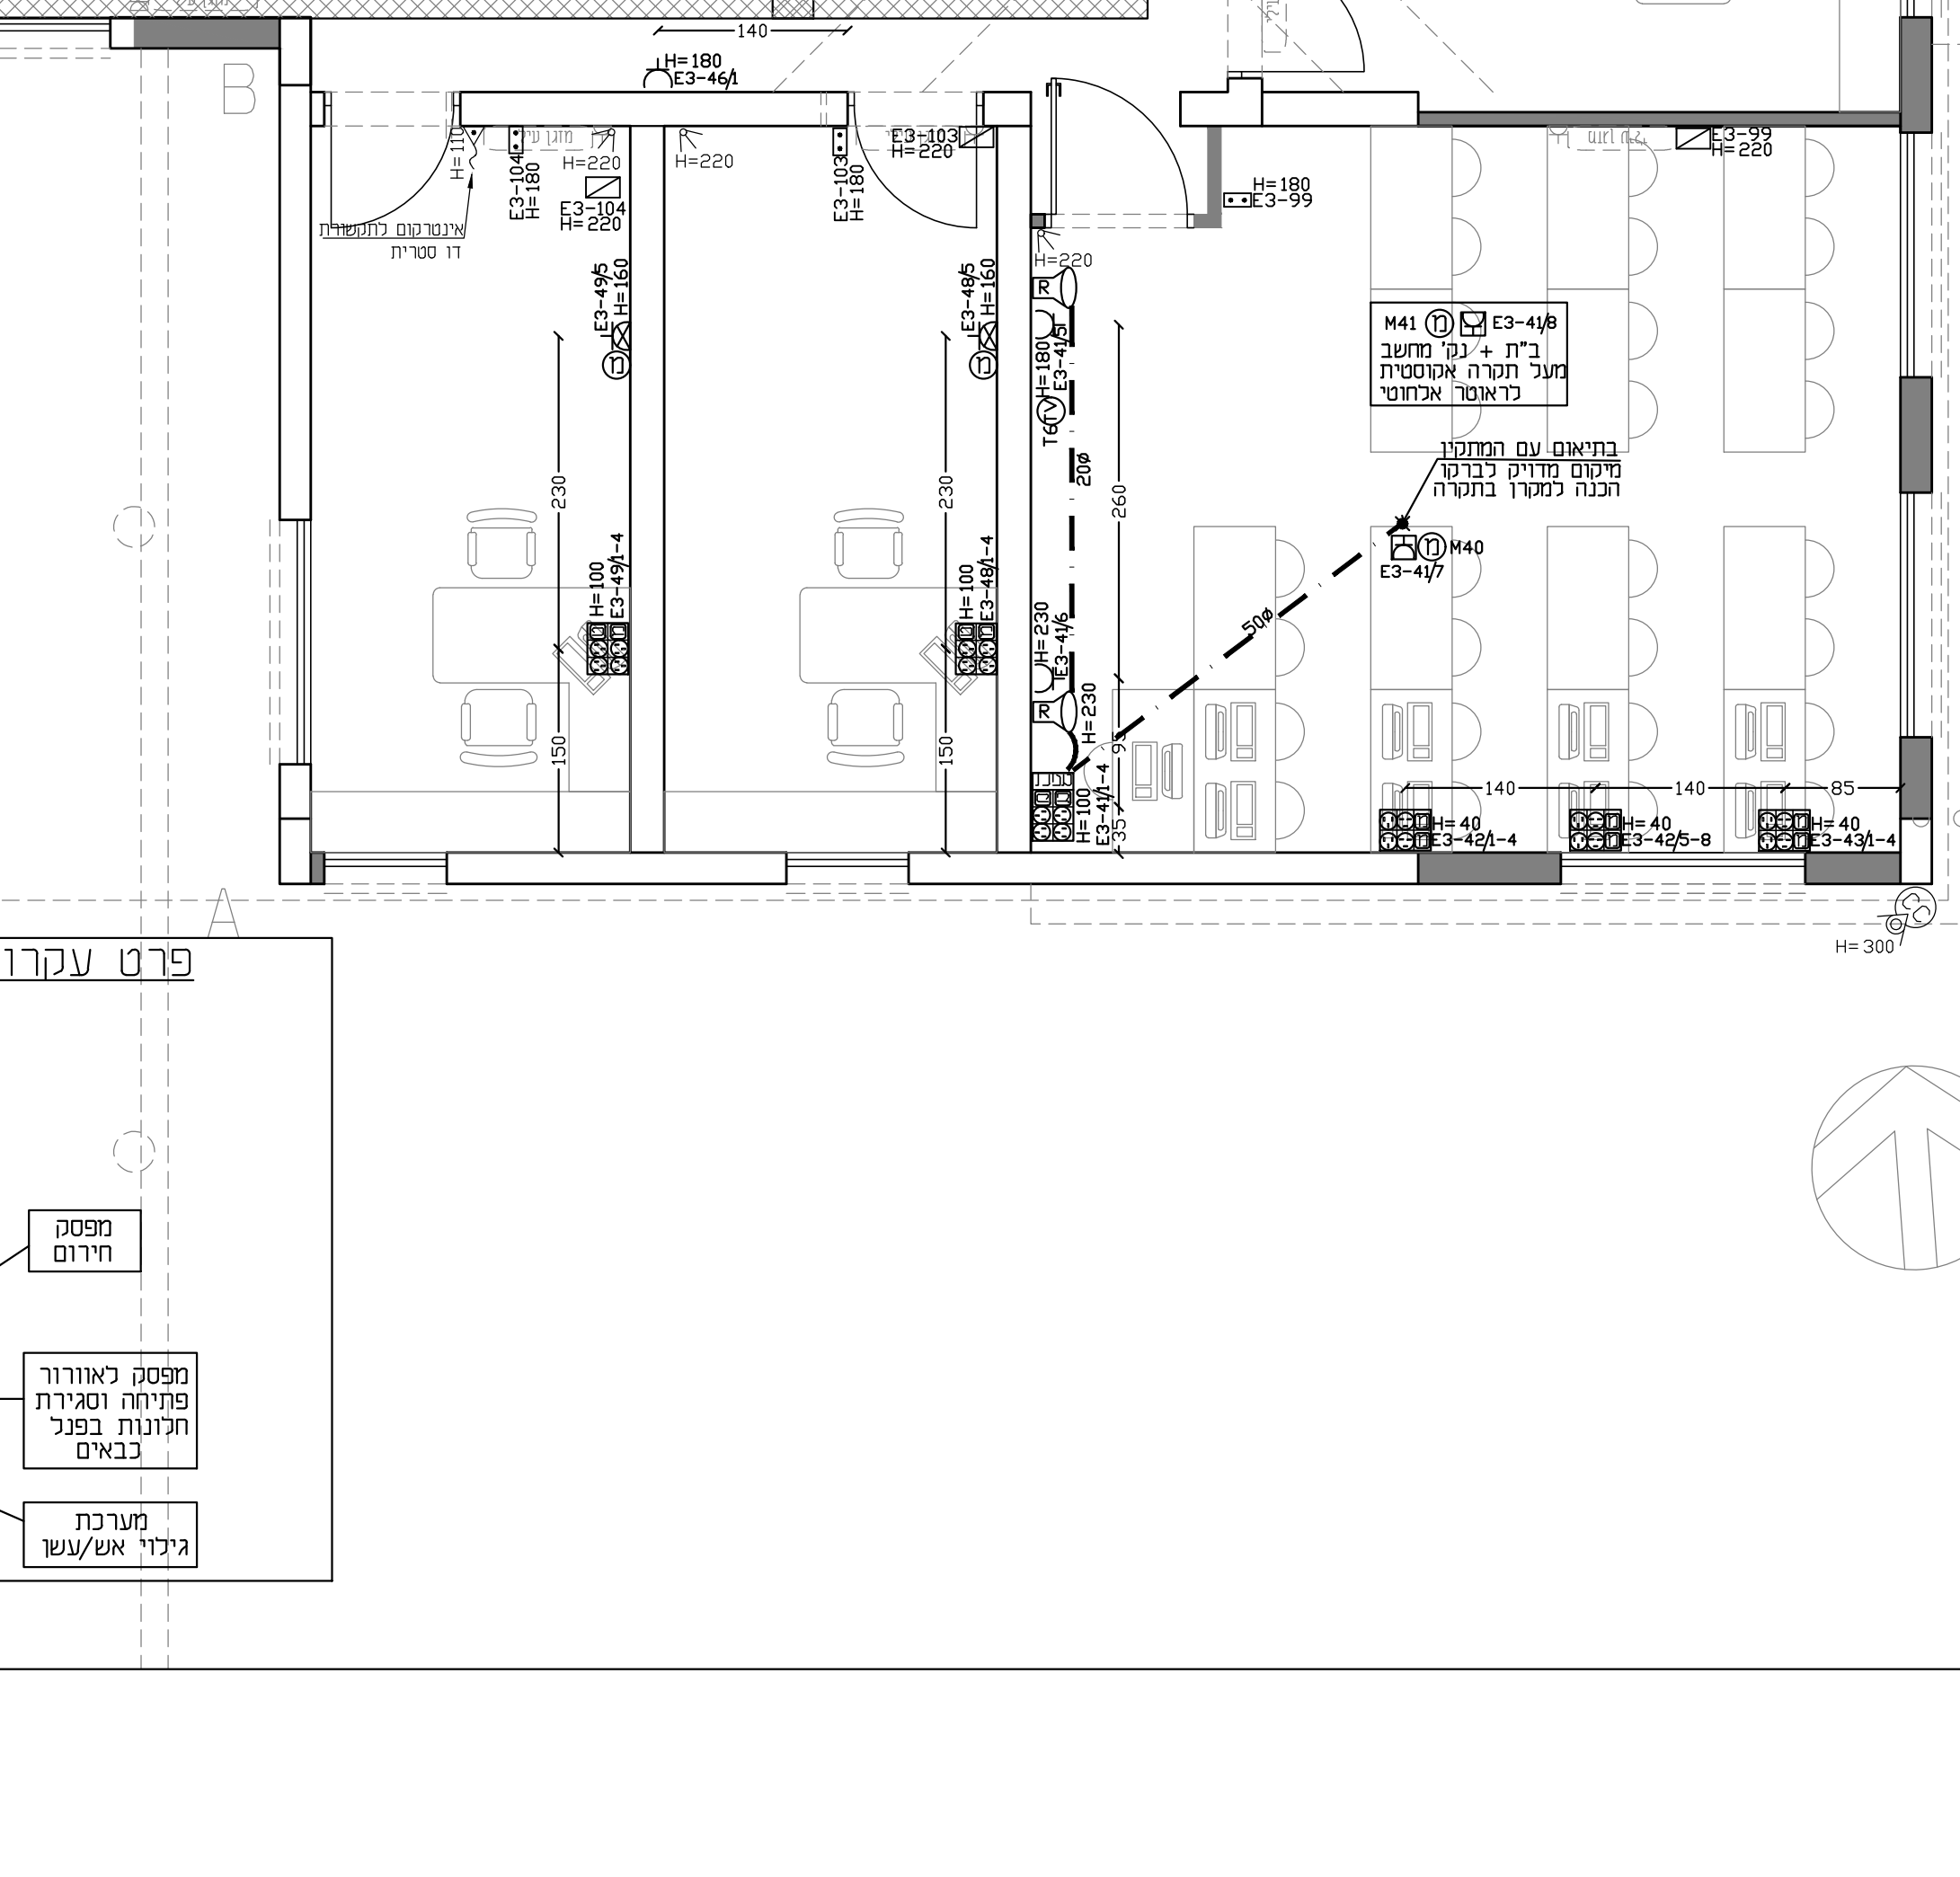

מכרה כרייה ורמקונים:
כ"פ כרייה ורמקונים אוטומטיים עם נורה כ"פ 20W פנאי indoor מגון מים עם נצנץ
כ"פ כרייה ורמקונים אוטומטיים עם נורה כ"פ 20W פנאי outdoor מגון מים עם נצנץ
כ"פ כרייה ורמקונים אוטומטיים עם נורה כ"פ 20W פנאי indoor מגון מים עם נצנץ
כ"פ כרייה ורמקונים אוטומטיים עם נורה כ"פ 20W פנאי outdoor מגון מים עם נצנץ

מכרה אינטרנט:
כ"פ אינטרנט אוטומטי עם נורה כ"פ 20W פנאי indoor מגון מים עם נצנץ
כ"פ אינטרנט אוטומטי עם נורה כ"פ 20W פנאי outdoor מגון מים עם נצנץ
כ"פ אינטרנט אוטומטי עם נורה כ"פ 20W פנאי indoor מגון מים עם נצנץ
כ"פ אינטרנט אוטומטי עם נורה כ"פ 20W פנאי outdoor מגון מים עם נצנץ

מכרה מכלול:
כ"פ מכלול אוטומטי עם נורה כ"פ 20W פנאי indoor מגון מים עם נצנץ
כ"פ מכלול אוטומטי עם נורה כ"פ 20W פנאי outdoor מגון מים עם נצנץ
כ"פ מכלול אוטומטי עם נורה כ"פ 20W פנאי indoor מגון מים עם נצנץ
כ"פ מכלול אוטומטי עם נורה כ"פ 20W פנאי outdoor מגון מים עם נצנץ

מכרה מכלול:
כ"פ מכלול אוטומטי עם נורה כ"פ 20W פנאי indoor מגון מים עם נצנץ
כ"פ מכלול אוטומטי עם נורה כ"פ 20W פנאי outdoor מגון מים עם נצנץ
כ"פ מכלול אוטומטי עם נורה כ"פ 20W פנאי indoor מגון מים עם נצנץ
כ"פ מכלול אוטומטי עם נורה כ"פ 20W פנאי outdoor מגון מים עם נצנץ

יש לבצע מיגון קרינה לכ"פ החשמל כפי הנחיות יועץ קרינה

מכרה אינטרנט: כ"פ אינטרנט אוטומטי עם נורה כ"פ 20W פנאי indoor מגון מים עם נצנץ